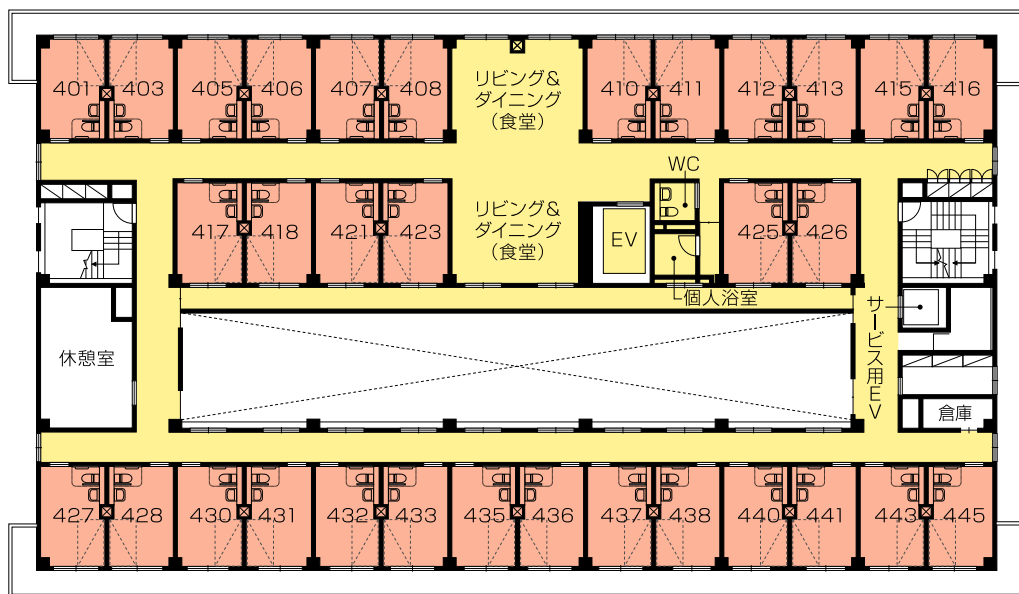

# ニチイホーム 仲町台

1F・2F

※手押しくみ上げ井戸は、隣接のニチイホーム仲町台II番館と共用。

1F

2F

# ニチイホーム 仲町台

3F・4F

3F

4F