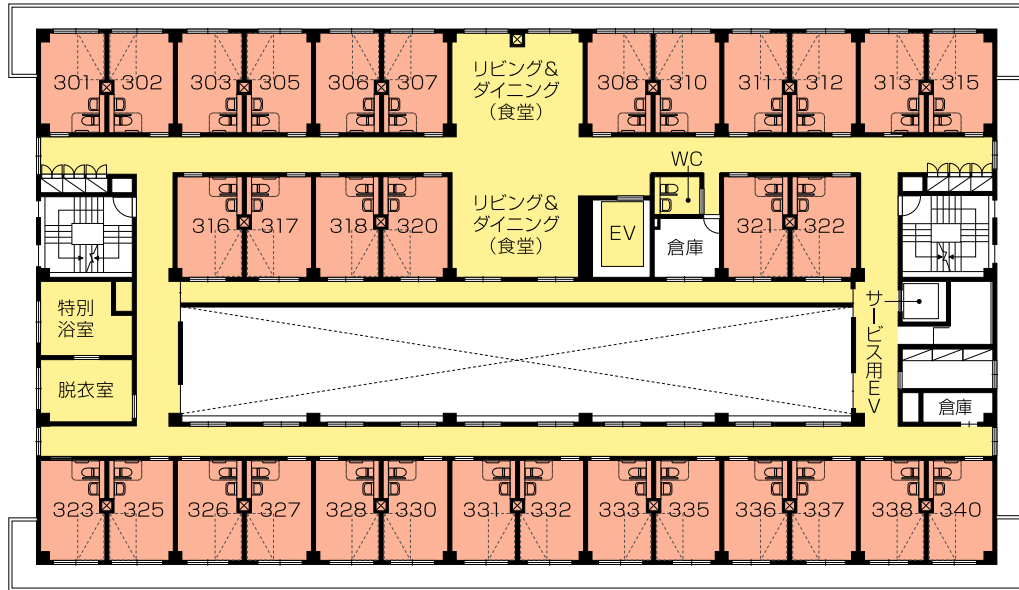

# ニチイホーム 仲町台

1F・2F

※手押しくみ上げ井戸は、隣接のニチイホーム仲町台II番館と共用。

1F

2F

# ニチイホーム 仲町台

3F・4F

3F

4F