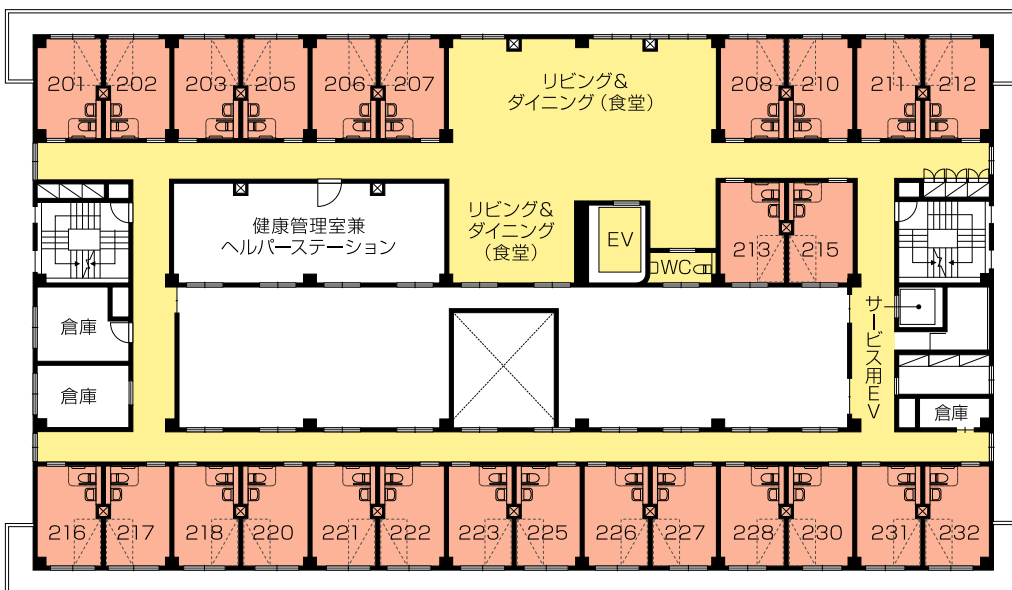

# ニチイホーム 仲町台

1F・2F

※手押しくみ上げ井戸は、隣接のニチイホーム仲町台II番館と共用。

1F

2F

# ニチイホーム 仲町台

3F・4F

3F

4F