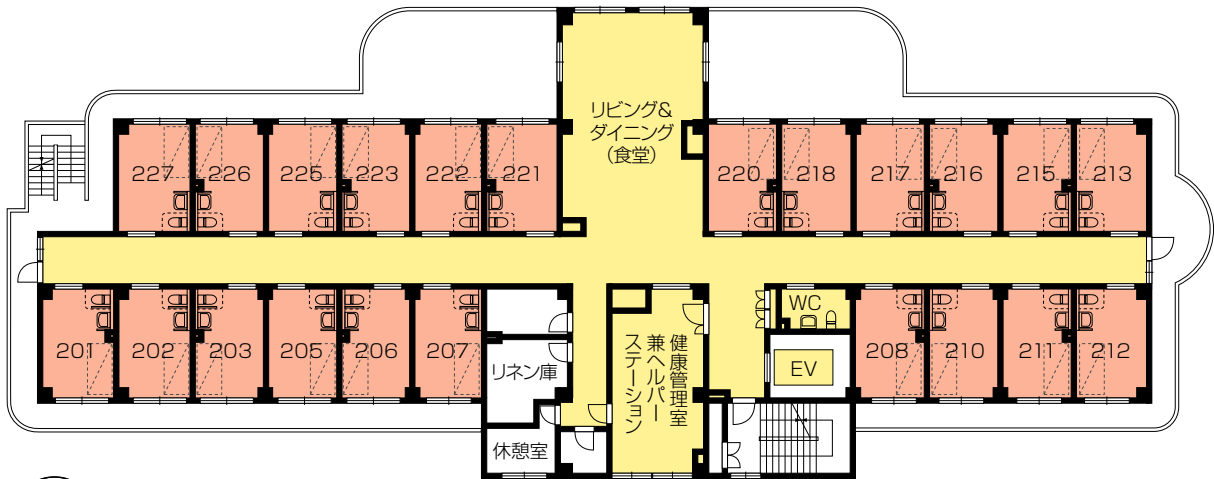

※手押しくみ上げ井戸は、隣接のニチイホーム三鷹II番館と共用。

2F

3F