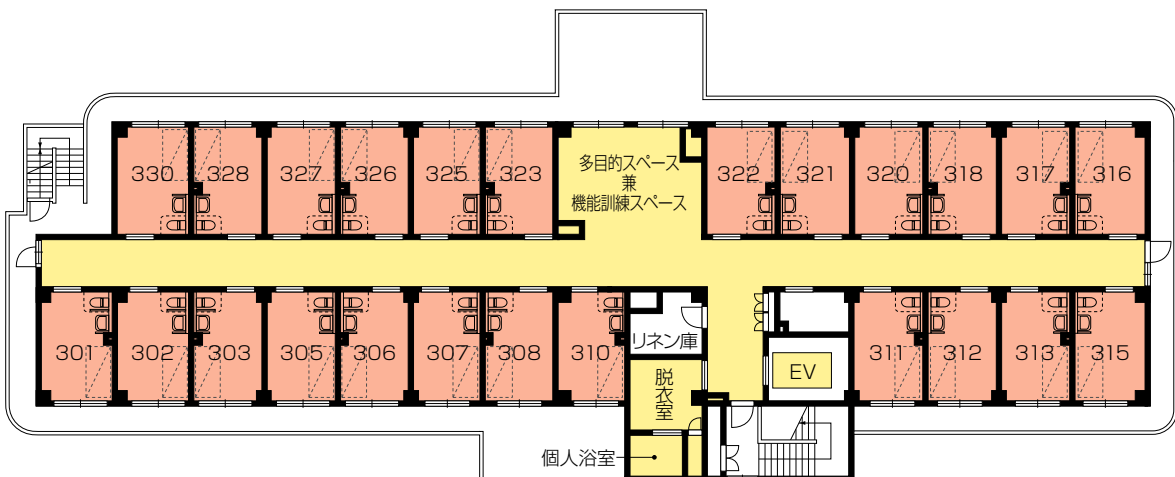

※手押しくみ上げ井戸は、隣接のニチイホーム三鷹II番館と共用。

2F

3F