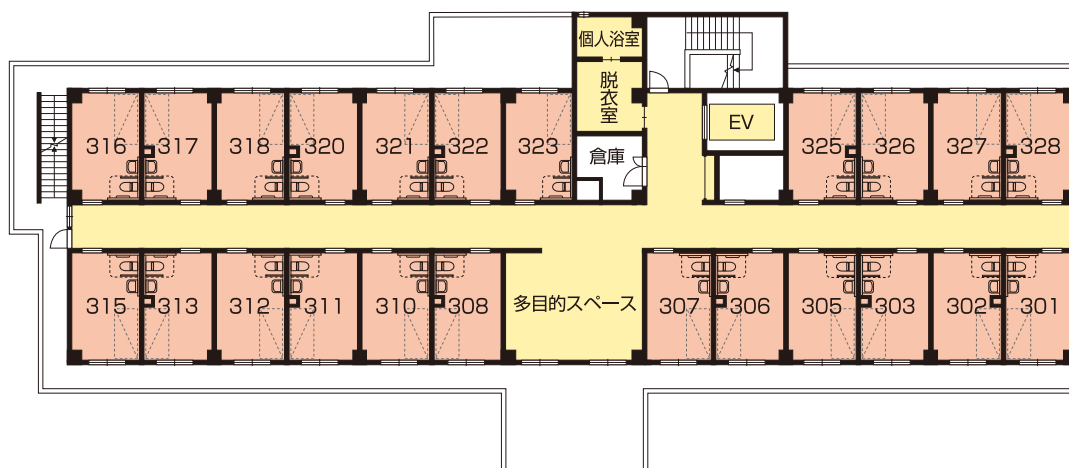

# ニチイホーム西武柳沢

1F・2F

1F

※居室Ⅰ／106～110  
居室Ⅱ／101～105

2F

※居室Ⅰ／216～226  
居室Ⅱ／201～215

3F ※居室Ⅰ／316～328  
居室Ⅱ／301～315